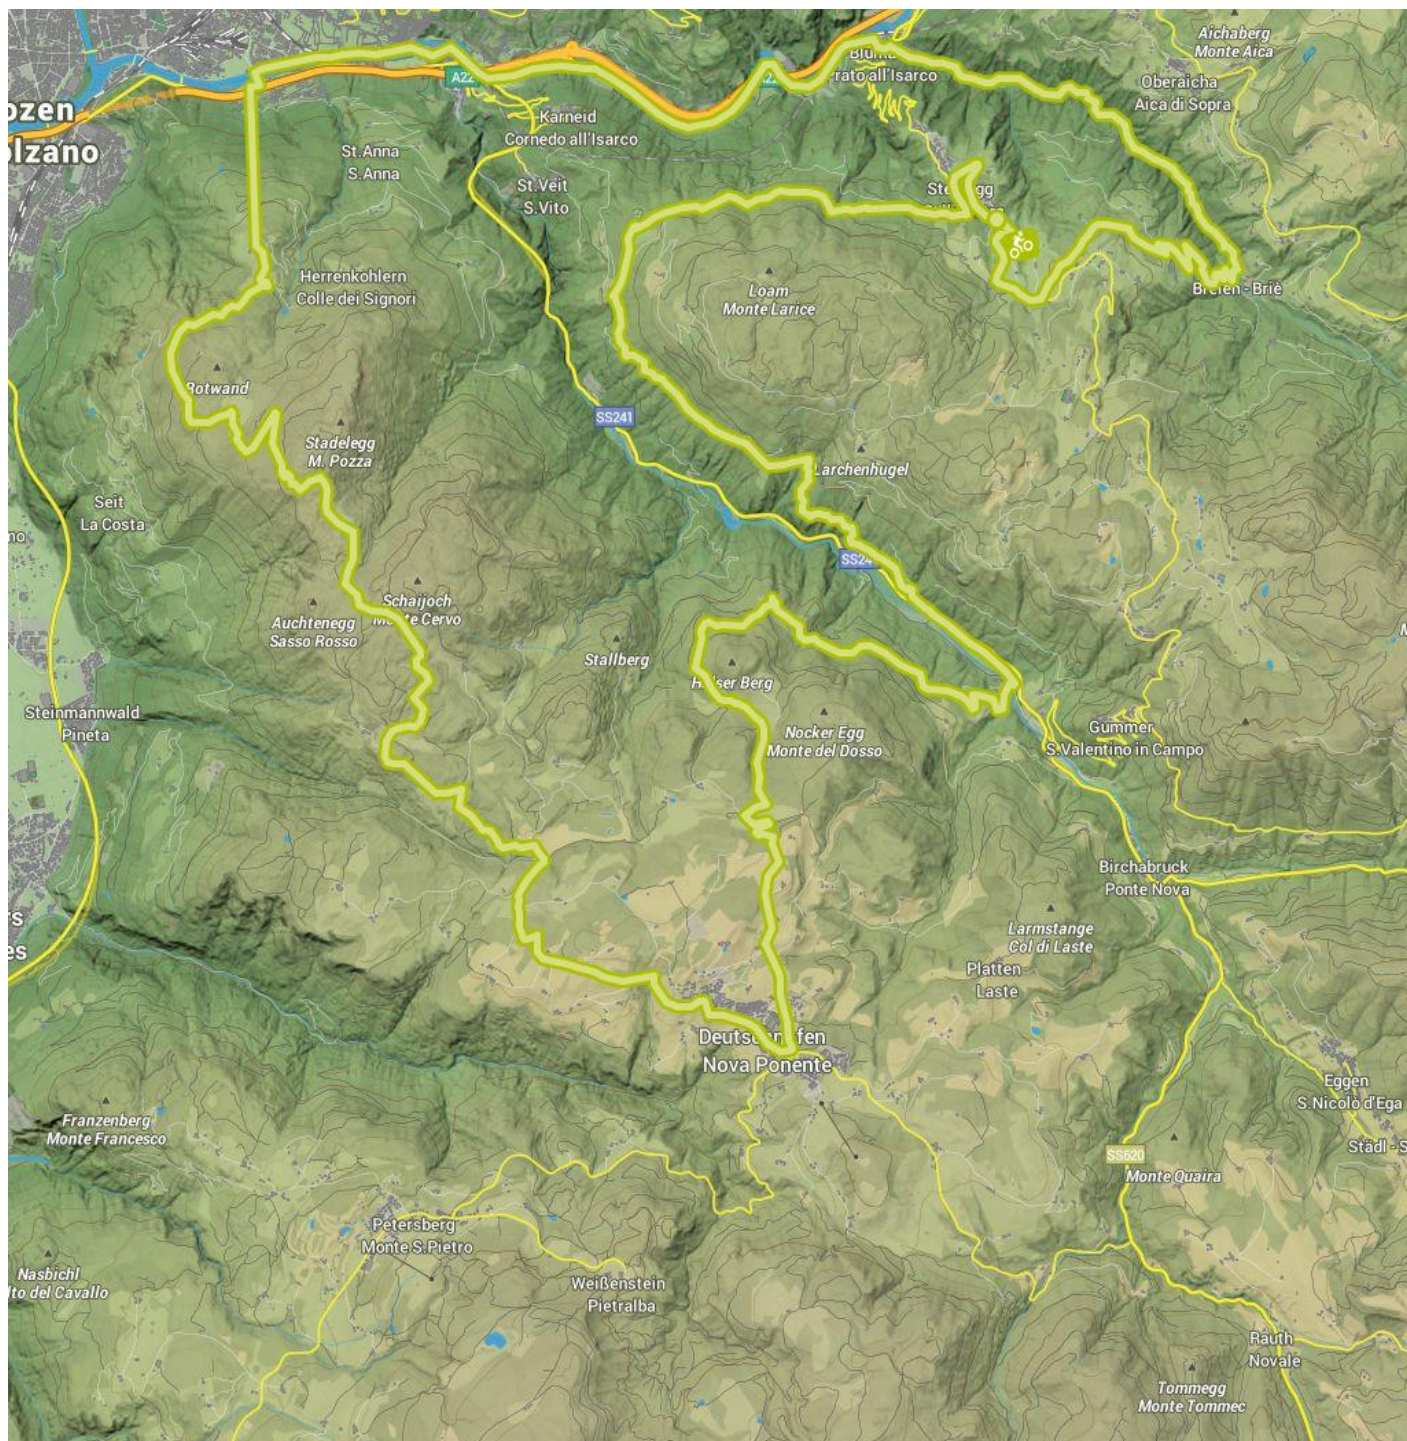

Eggentalumrundung

 Höhenmeter Auf 1,850 m	 Länge 53 km	 Dauer 6:00 h
--	---	--

Diese Tour wird dir von BikeHotels Südtirol zur Verfügung gestellt
Die BikeHotels Südtirol übernehmen keine Gewähr für die Angaben und haften für keinerlei Schäden.
Für jegliche Fragen steht dir dein Gastgeber zur Verfügung. www.bikehotels.it

Eggentalumrundung

Informationen

Höhenmeter Ab (m)	1.850
Kondition	
Panorama	
beste Jahreszeit	6,7,8,9

Beschreibung

Eine der schönsten Panoramatouren im Rosengarten-, Latemargebiet und auch für konditionell starke aber technisch nicht so gute Fahrer geeignet.

Unsere Touren auf www.komoot.de

 Impressionen