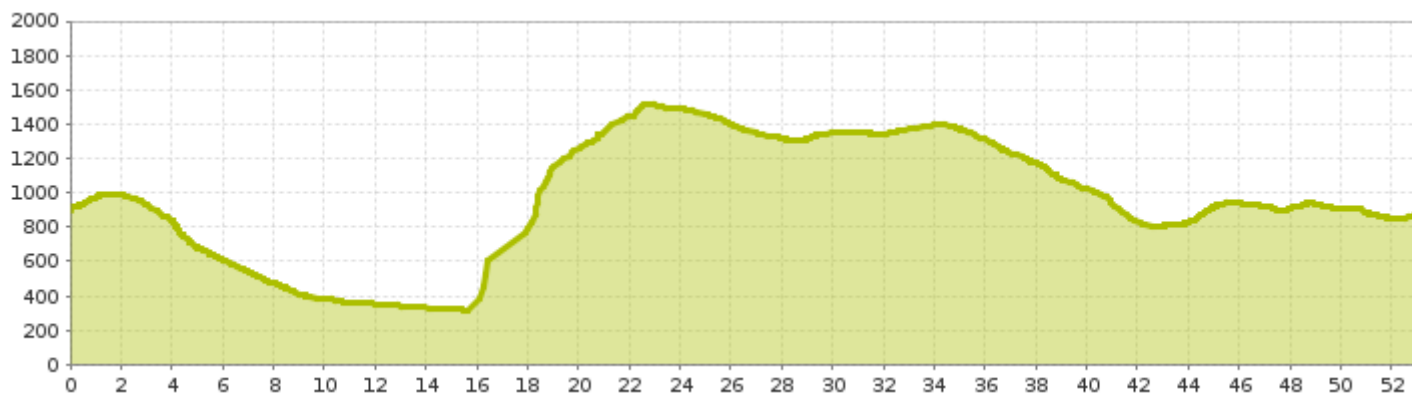

Eggentalumrundung

 Höhenmeter Auf 1,850 m	 Länge 53 km	 Dauer 6:00 h
--	---	--

Diese Tour wird dir von BikeHotels Südtirol zur Verfügung gestellt
Die BikeHotels Südtirol übernehmen keine Gewähr für die Angaben und haften für keinerlei Schäden.
Für jegliche Fragen steht dir dein Gastgeber zur Verfügung. www.bikehotels.it

Eggentalumrundung

Informationen

Höhenmeter Ab (m)	1.850
Kondition	
Panorama	
beste Jahreszeit	6,7,8,9

Beschreibung

Eine der schönsten Panoramatouren im Rosengarten-, Latemargebiet und auch für konditionell starke aber technisch nicht so gute Fahrer geeignet.